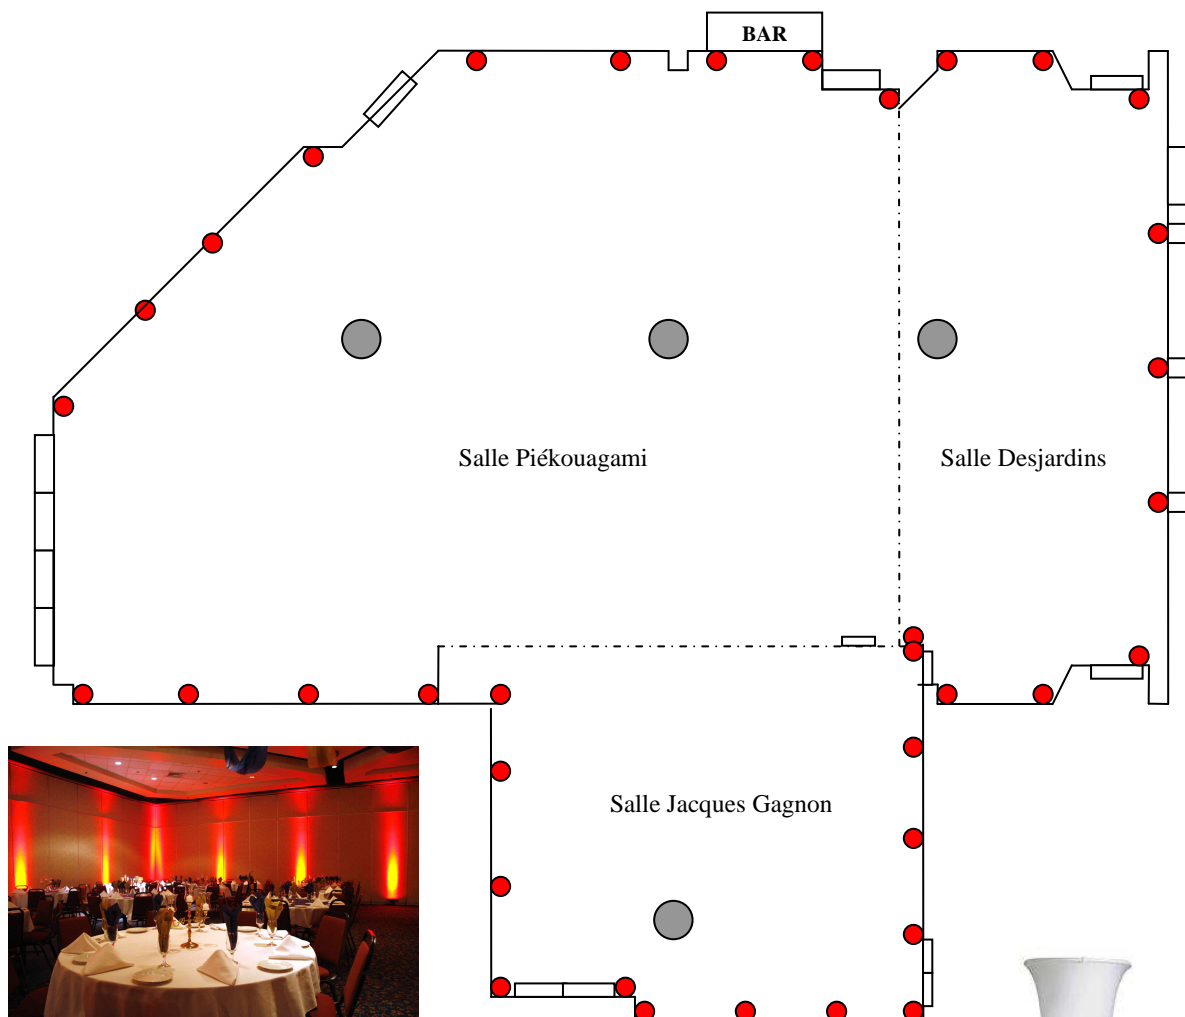

ÉCLAIRAGE D'AMBIANCE

MODE COMPLET (46 OU 54 LAMPES AVEC POUTRES)

À NOTER QUE DES LAMPES SUPPLÉMENTAIRES PEUVENT ÉGALEMENT ÊTRE INSTALLÉES SOUS LES TABLES POUR CRÉER UN EFFET MAGIQUE.

**LOUNGE
MOBILE**

HÔTEL UNIVERSEL, ALMA

SALLES PIÉKOUAGAMI, DESJARDINS & JACQUES GAGNON

ÉCLAIRAGE D'AMBIANCE

MODE ÉCONOMIQUE A (36 LAMPES)

**COLONNES
DÉCORATIVES
AUSSI
DISPONIBLES**

**LOUNGE
MOBILE**

HÔTEL UNIVERSEL, ALMA

SALLES PIÉKOUAGAMI, DESJARDINS & JACQUES GAGNON

ÉCLAIRAGE D'AMBIANCE

MODE ÉCONOMIQUE B (24 LAMPES)

HÔTEL UNIVERSEL, ALMA

SALLES PIÉKOUAGAMI, DESJARDINS & JACQUES GAGNON

ÉCLAIRAGE DÉCORATIF

DISPOSITION AU CHOIX (10 OU 14 LAMPES)