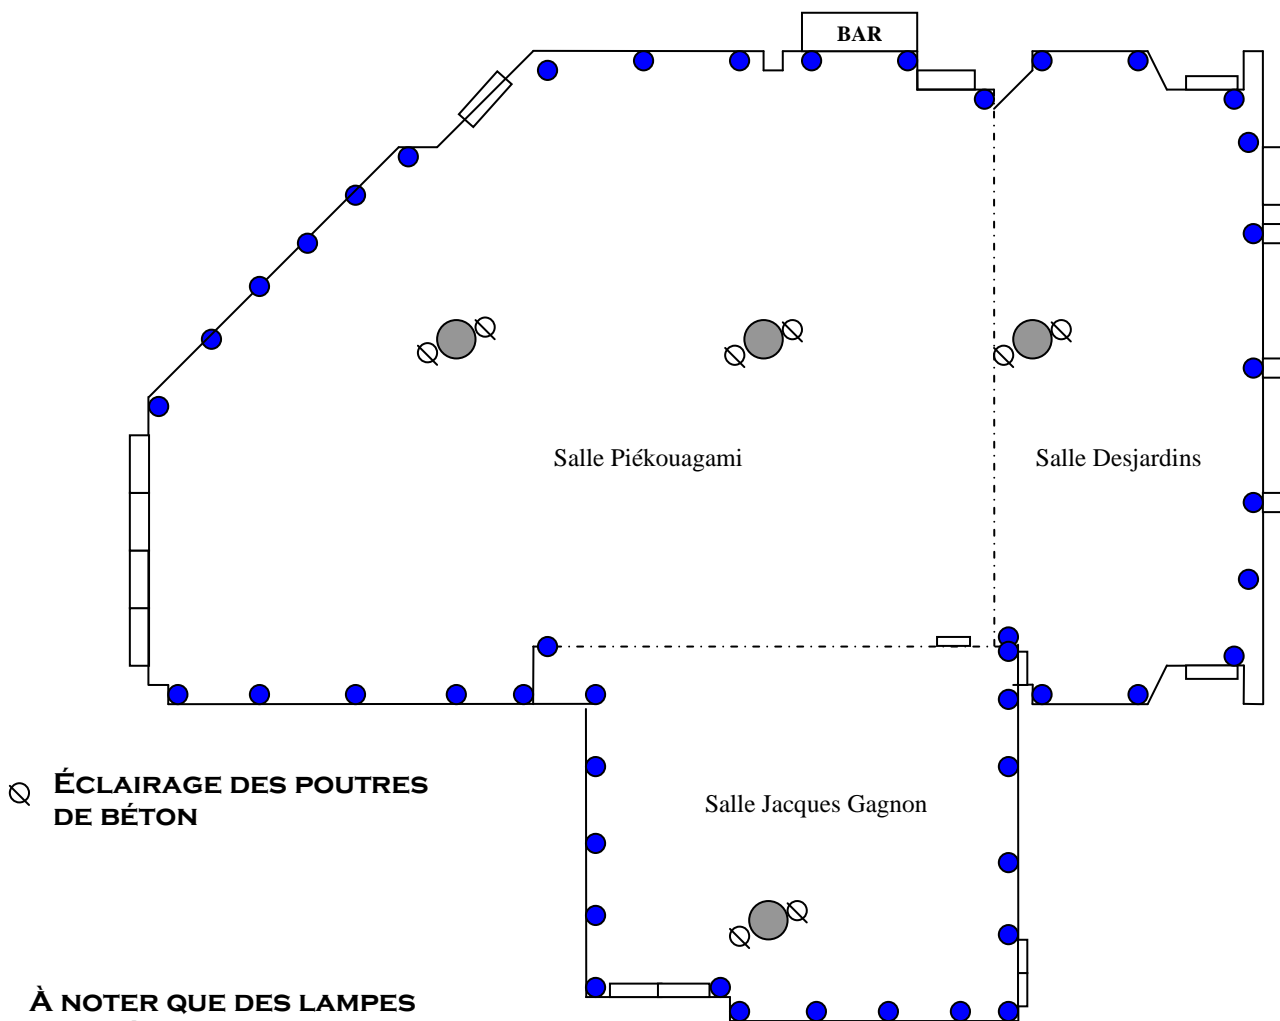

ÉCLAIRAGE D'AMBIANCE

MODE COMPLET (46 OU 54 LAMPES AVEC POUTRES)

À NOTER QUE DES LAMPES SUPPLÉMENTAIRES PEUVENT ÉGALEMENT ÊTRE INSTALLÉES SOUS LES TABLES POUR CRÉER UN EFFET MAGIQUE.

**LOUNGE
MOBILE**

HÔTEL UNIVERSEL, ALMA

SALLES PIÉKOUAGAMI, DESJARDINS & JACQUES GAGNON

ÉCLAIRAGE D'AMBIANCE

MODE ÉCONOMIQUE A (36 LAMPES)

**COLONNES
DÉCORATIVES
AUSSI
DISPONIBLES**

**LOUNGE
MOBILE**

HÔTEL UNIVERSEL, ALMA

SALLES PIÉKOUAGAMI, DESJARDINS & JACQUES GAGNON

ÉCLAIRAGE D'AMBIANCE

MODE ÉCONOMIQUE B (24 LAMPES)

HÔTEL UNIVERSEL, ALMA

SALLES PIÉKOUAGAMI, DESJARDINS & JACQUES GAGNON

ÉCLAIRAGE DÉCORATIF

DISPOSITION AU CHOIX (10 OU 14 LAMPES)