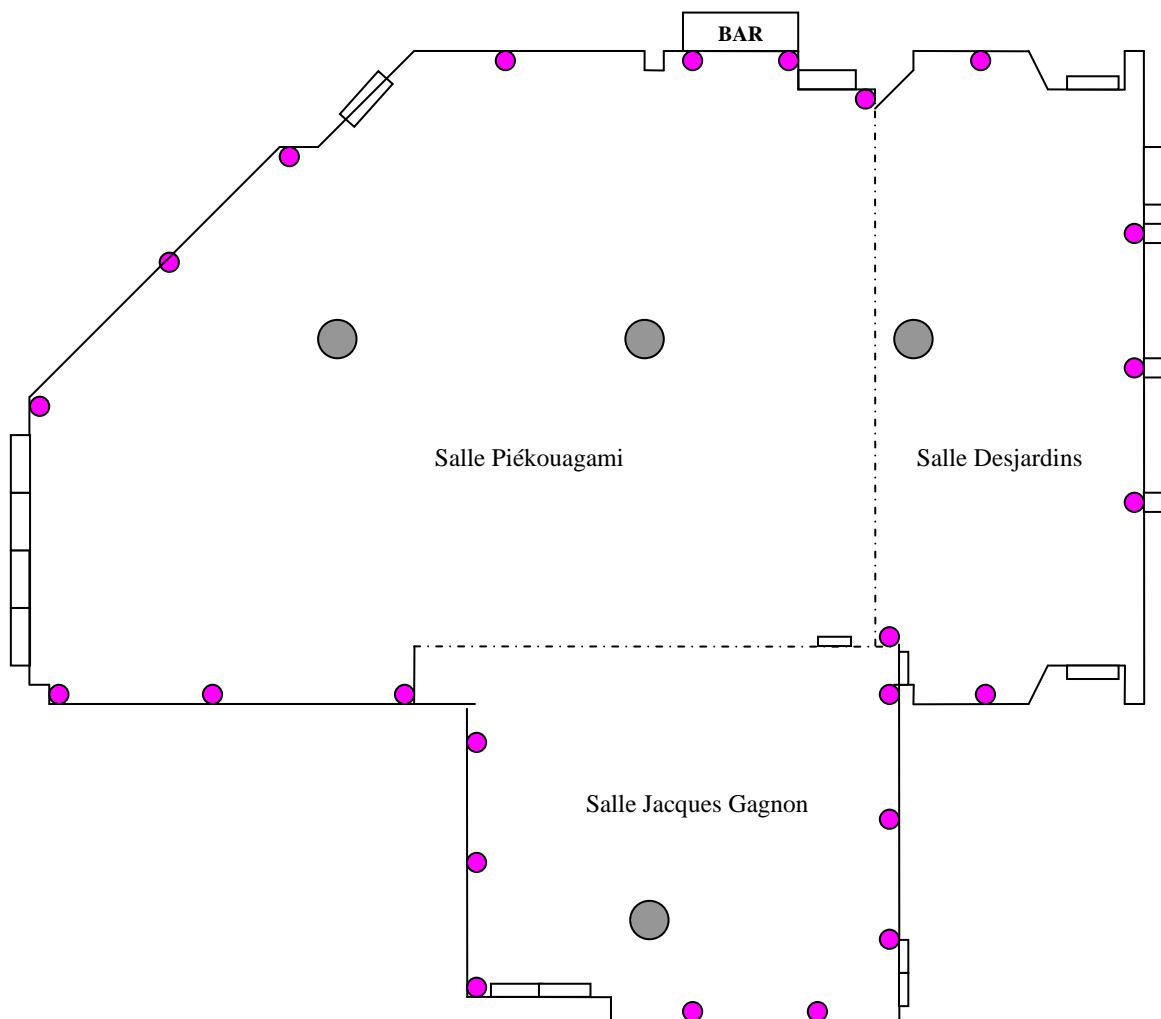

ÉCLAIRAGE D'AMBIANCE

MODE ÉCONOMIQUE B (24 LAMPES)